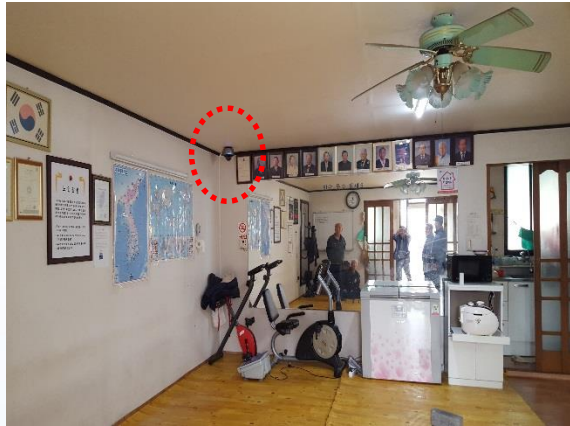

▣ 용인시 처인구 관내 경로당 및 복도 설치사진