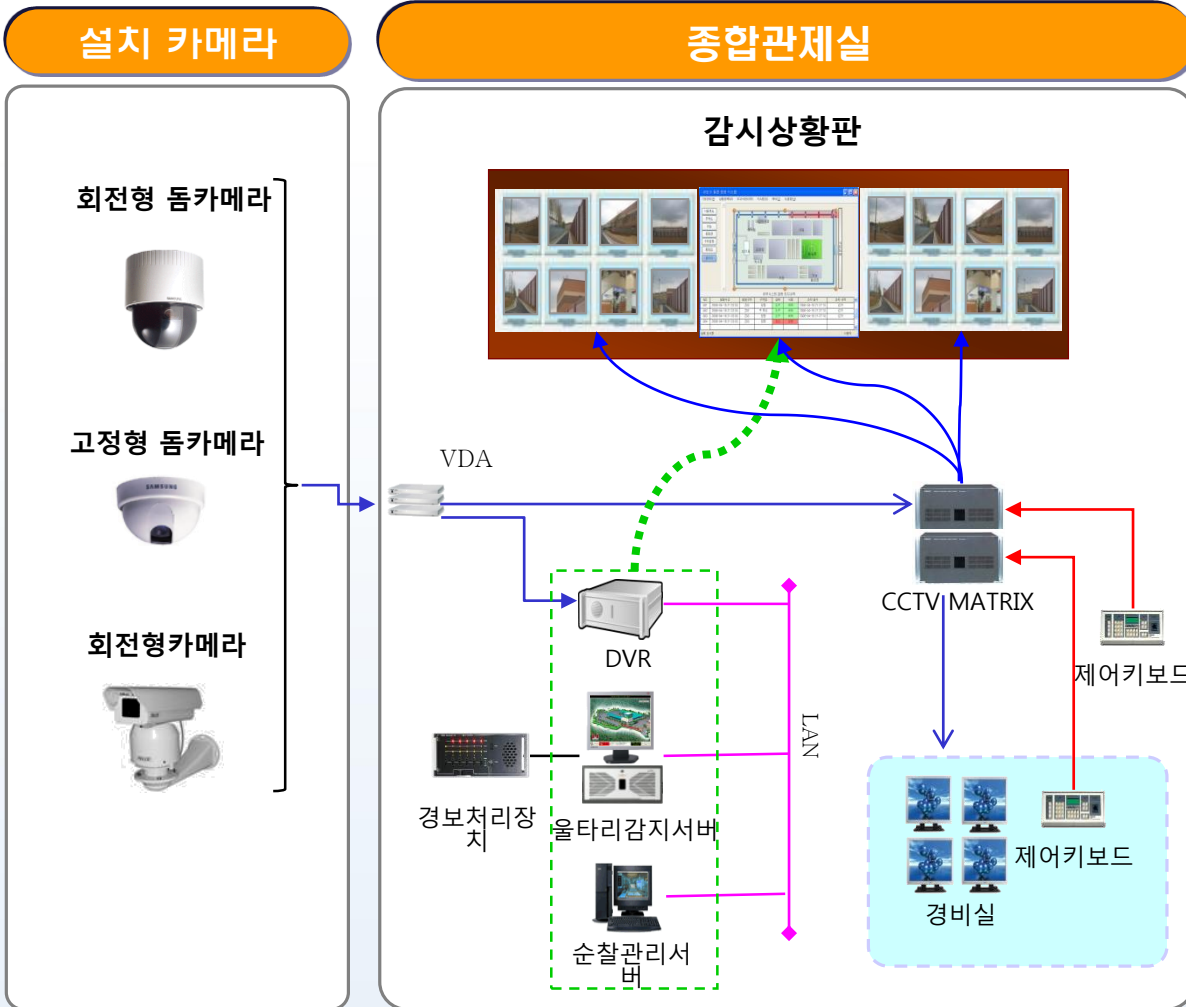

『경로당 안심카메라』 vs CCTV 구성도