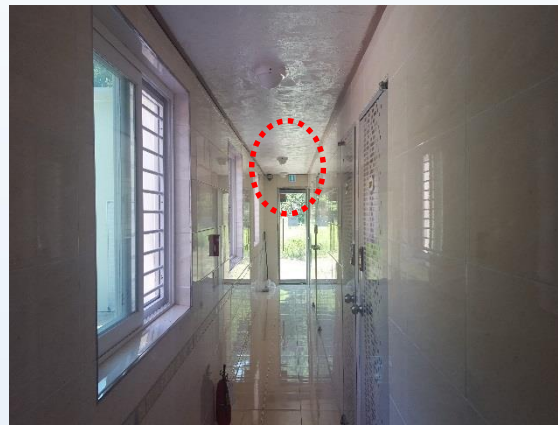

▣ 용인시 처인구 관내 경로당 및 복도 설치사진